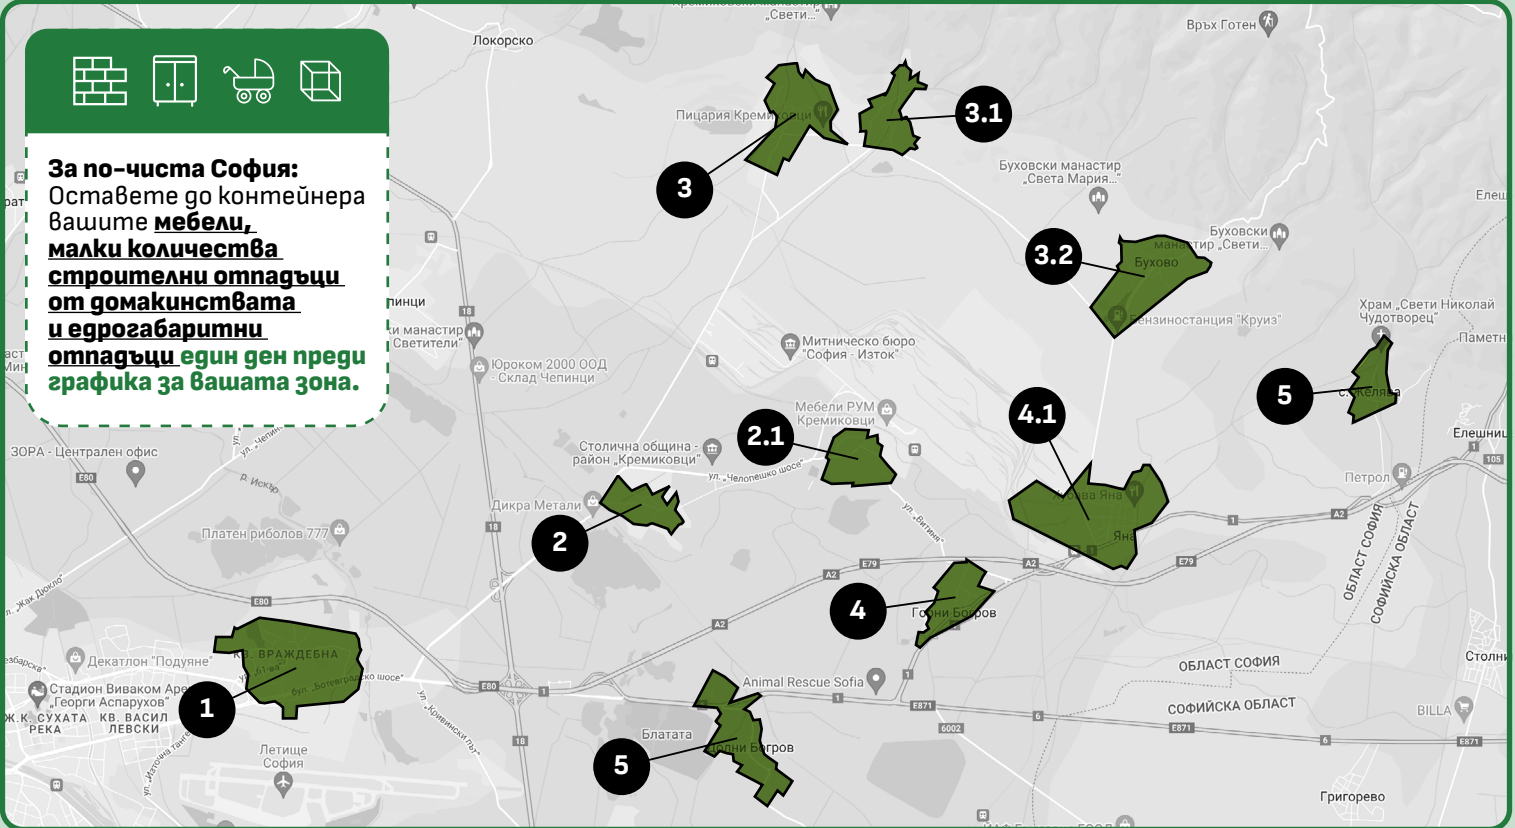

Как и къде да изхвърляме разделно отпадъците

Кремиковци

По график за всяка зона се събират:

Мебели, малки количества строителни отпадъци от домакинствата, детски колички, колела и всички групи едрогабаритни отпадъци.

За по-чиста София:
Оставете до контейнера вашите **мебели, малки количества строителни отпадъци от домакинствата и едрогабаритни отпадъци един ден преди графика за вашата зона.**

1

Понеделник

кв. **Враждебна** – бул. Владимир Вазов, бул. Ботевградско шосе, ул. 46

2

Вторник и Събота

кв. Челопечене

2.1

Вторник и Събота

кв. Ботунец

3

Сряда

Четвъртък и Неделя

с. Горни Богров

4.1

Четвъртък и Неделя

с. Яна

5

Петък

с. Долни Богров