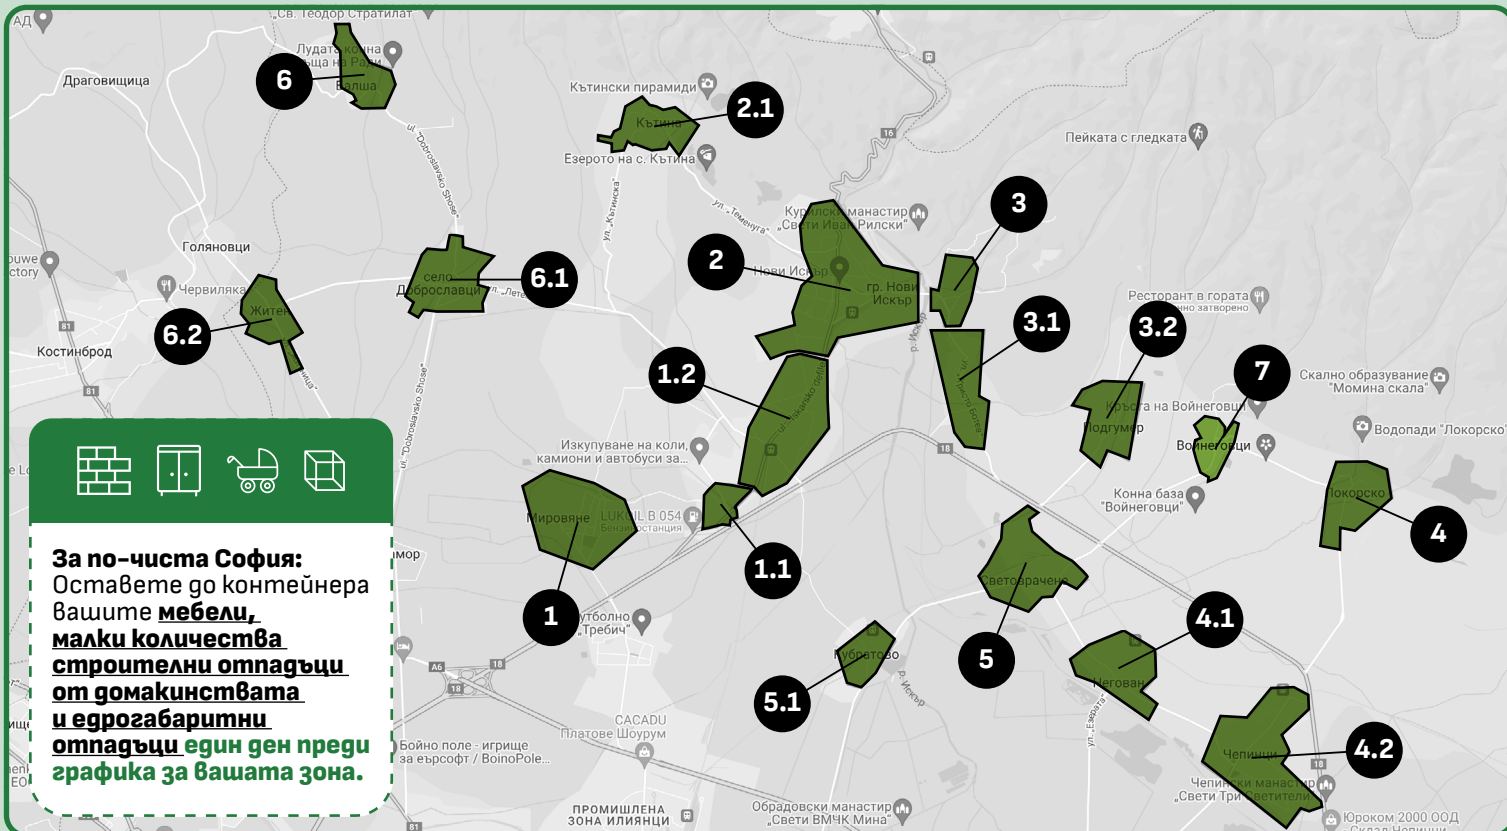

# Как и къде да изхвърляме разделно отпадъците

## Нови Искър

**По график за всяка зона се събират:**

Мебели, малки количества строителни отпадъци от домакинствата, детски колички, колела и всички групи едрогабаритни отпадъци.

### 6 Събота

с. Балша

### 6.1 Събота

с. Доброславци