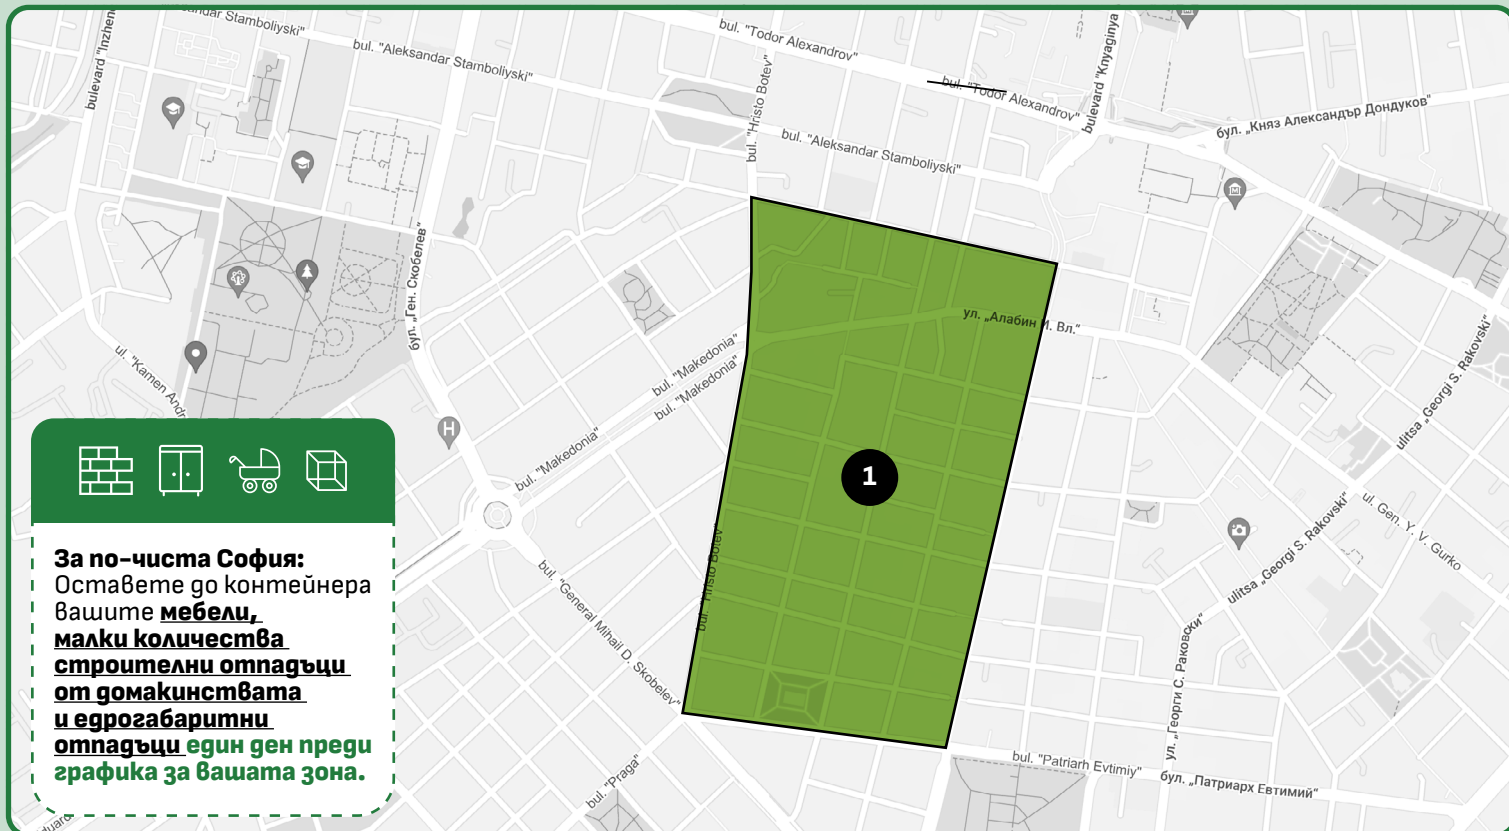

Как и къде да изхвърляме разделно отпадъците

Триадица – Център

По график за всяка зона се събират:

Мебели, малки количества строителни отпадъци от домакинствата, детски колички, колела и всички групи едрогабаритни отпадъци.

Каре – бул. Патриарх Евтимий,
бул. Хр. Ботев, бул. Витоша,
ул. Алабин, пл. Македония,
ул. Позитано

За повече информация +
интерактивна карта и график
waste.sofia.bg

За сигнали и въпроси
02 987 5555

на цената на един градски разговор, понеделник до петък