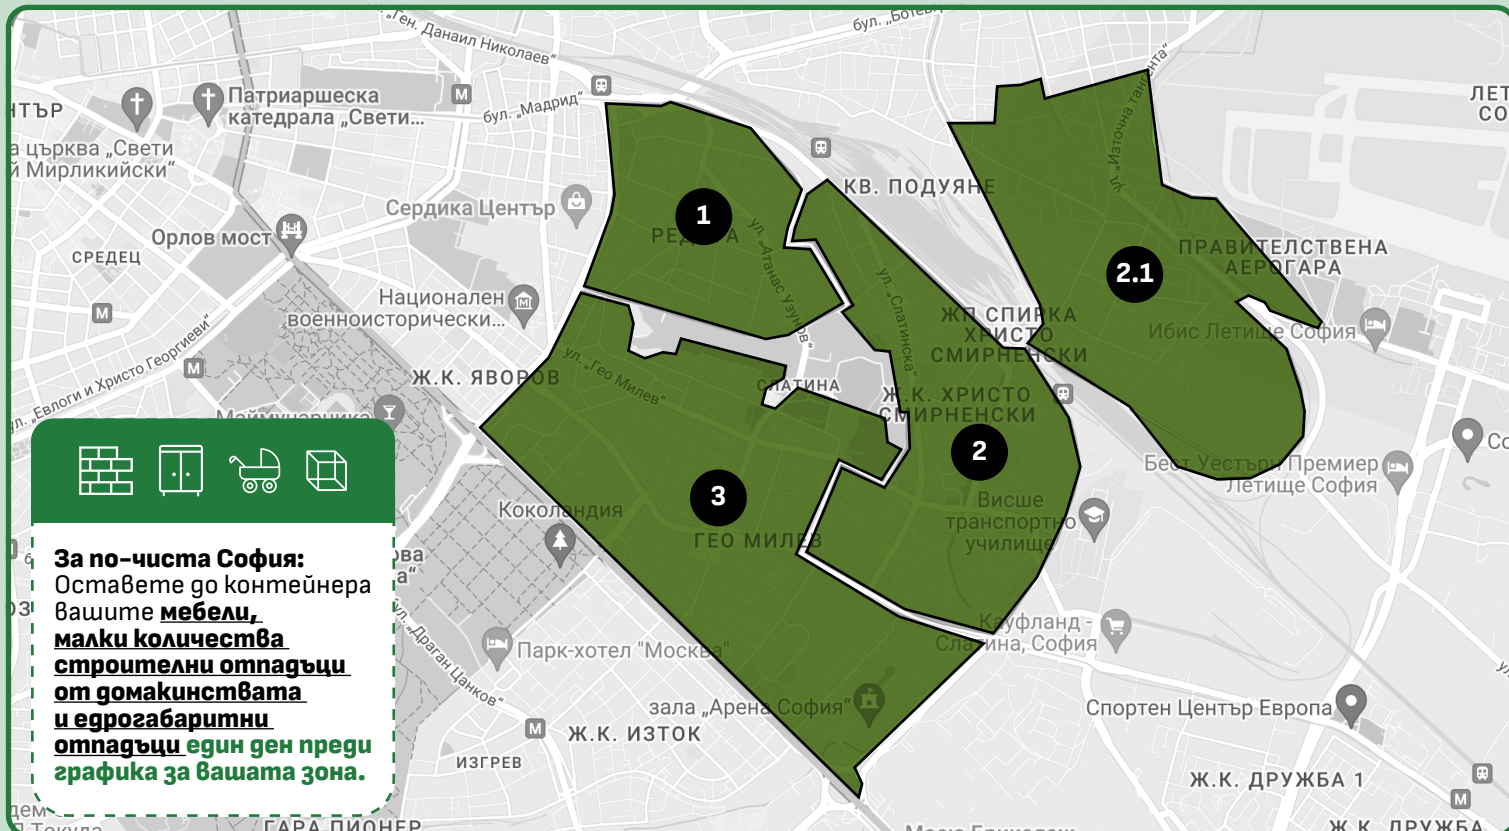

# Как и къде да изхвърляме разделно отпадъците

## Слатина

**По график за всяка зона се събират:**

Мебели, малки количества строителни отпадъци от домакинствата, детски колички, колела и всички групи едрогабаритни отпадъци.

**1**

**Понеделник и Четвъртък**

кв. Регута

**Неделя:**

Улици с масов градски транспорт.

**2**

**Вторник и Петък**

ж.к. Христо Смирненски,  
кв. Христо Ботев

**Неделя:**

Улици с масов градски транспорт.

**3**

**Сряда и Събота**

ж.к. Гео Милев, ж.к. Яворов

**Неделя:**

Улици с масов градски транспорт.

**2.1**

**Вторник и Петък**

кв. Христо Ботев