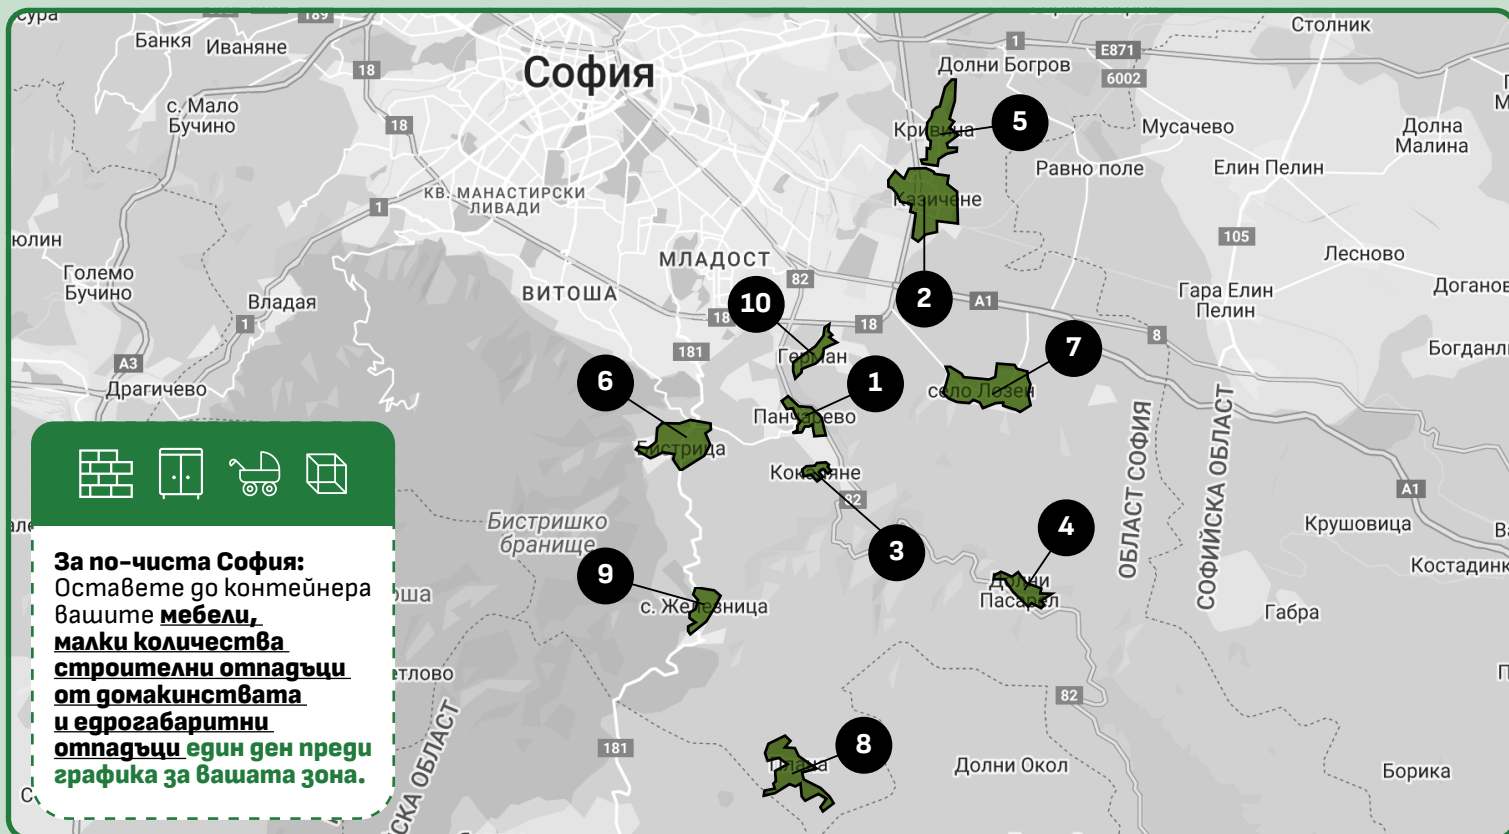

# Как и къде да изхвърляме разделно отпадъците

## Панчарево

**По график за всяка зона се събират:**

Мебели, малки количества строителни отпадъци от домакинствата, детски колички, колела и всички групи едрогабаритни отпадъци.

**1** **Понеделник**

с. Панчарево

**2** **Понеделник и Четвъртък**

с. Казичене

**3** **Понеделник и Петък**

с. Кокаляне

**4** **Вторник**

с. Долни Пасарел

**5** **Вторник**

с. Кривина

**6** **Сряда, Събота и Неделя**

с. Бистрица

**7** **Сряда и Събота**

с. Лозен

**8** **Четвъртък**

с. Плана

**9** **Четвъртък**

с. Железница