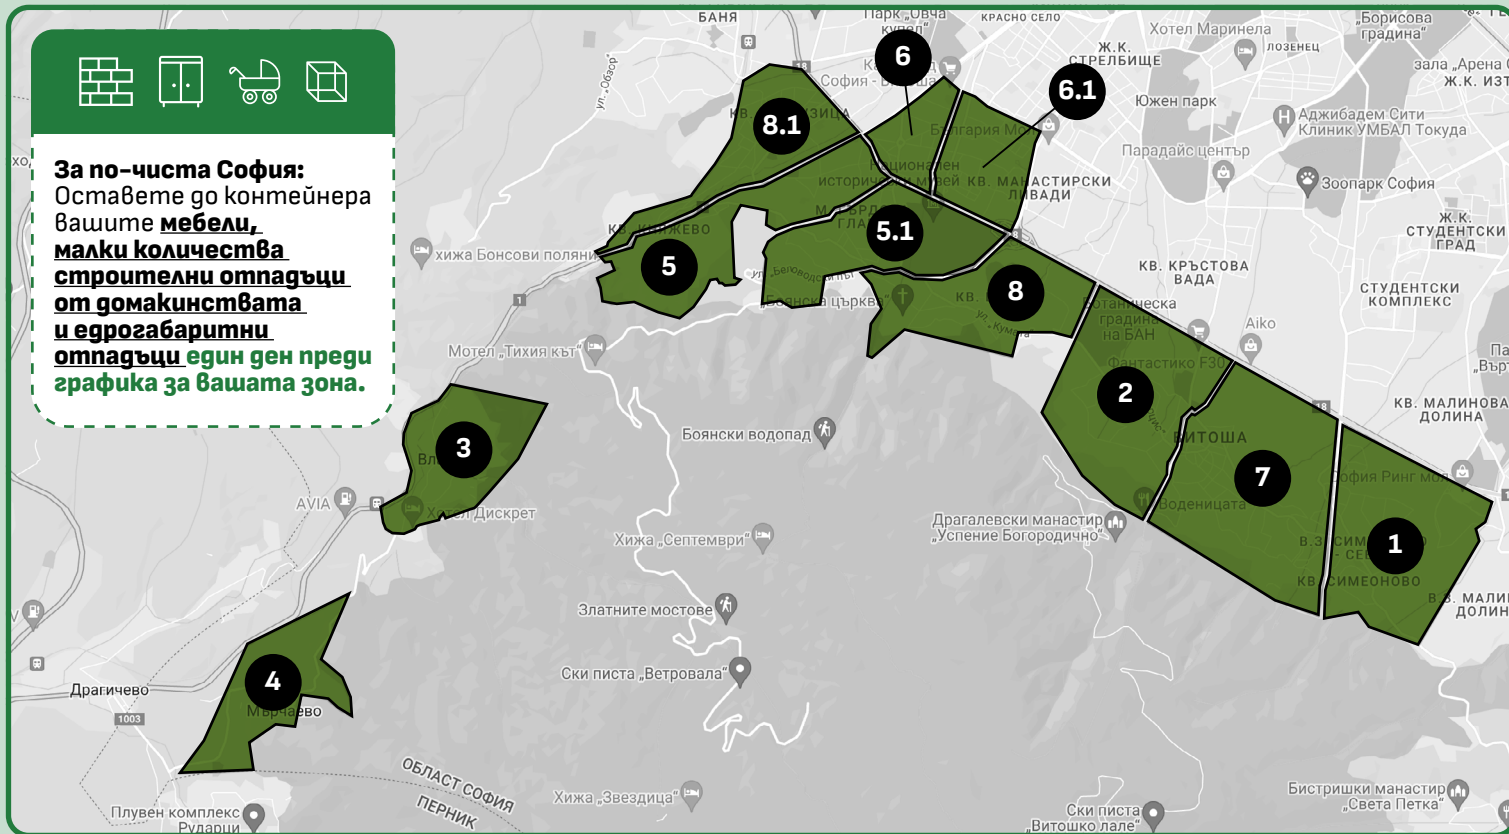

Как и къде да изхвърляме разделно отпадъците

Витоша

По график за всяка зона се събират:

Мебели, малки количества строителни отпадъци от домакинствата, детски колички, колела и всички групи едрогабаритни отпадъци.

За по-чиста София:
Оставете го контейнера
вашият **мебели,**
малки количества
строителни отпадъци
от домакинствата
и едрогабаритни
отпадъци един ден преди
графика за вашата зона.

1

Понеделник и Петък

кв. Симеоново, каре – ул. Околовръстен път, Старата река, граница ПП Витоша, ул. Златен век, ул. Босилек, ул. акад. Спиридон Казанджията, бул. Симеоновско шосе

2

Понеделник

кв. Драгалевци, каре – ул. Крайречна, ул. Околовръстен път, ул. Градина, граница ПП Витоша

3

Вторник и Събота

с. Владая

4

Вторник и Неделя

7

Петък

кв. Драгалевци, каре – ул. Крайречна, ул. Околовръстен път, ул. Златен век, ул. Босилек, ул. акад. Спиридон Казанджията, бул. Симеоновско шосе, граница ПП Витоша

8

Събота

кв. Бояна, каре – ул. Околовръстен път, ул. Беловодски път, ул. Иваница Данчев, ул. Даскал Стоян Попандреев, граница ПП Витоша, ул. Градина