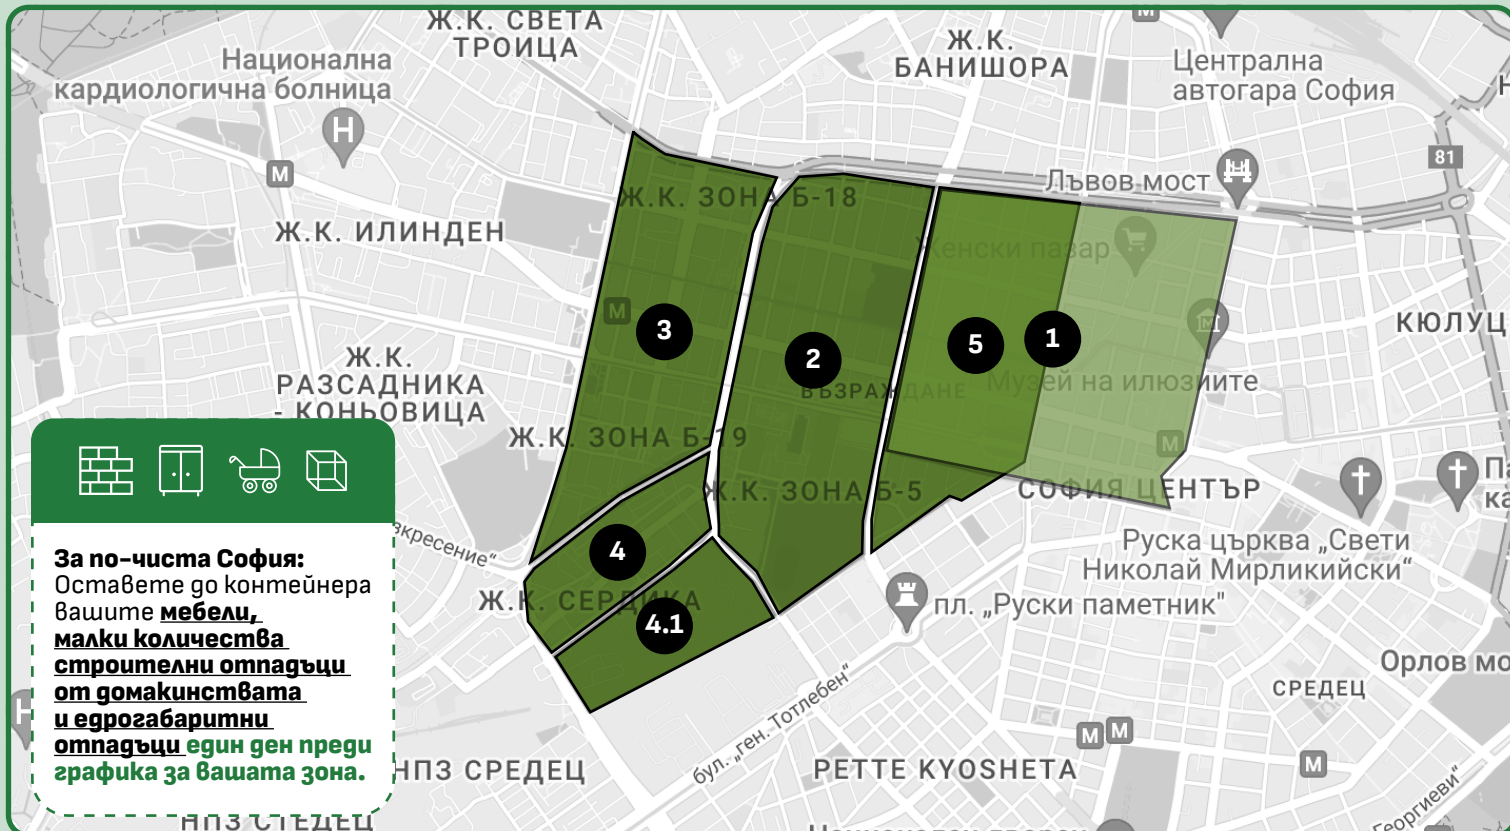

Как и къде да изхвърляме разделно отпадъците

Възраждане

По график за всяка зона се събират:

Мебели, малки количества строителни отпадъци от домакинствата, детски колички, колела и всички групи едрогабаритни отпадъци.

За по-чиста София:

Оставете го контейнера
вашиите **мебели,**
малки количества
строителни отпадъци
от домакинствата
и едрогабаритни
отпадъци един ден преди
графика за вашата зона.

1

Понеделник и Събота

Каре – бул. Сливница, бул. Кн. Мария Луиза, пл. Св. Неделя, ул. Позитано, ул. Опълченска, бул. Скобелев

2

Вторник и Неделя

Каре – ул. Опълченска, бул. Скобелев, ул. Добруджански край, ул. К. Андреев, бул. инж. Иван Иванов, бул. Сливница

3

Сряда

Каре – бул. инж. Иван Иванов, бул. К. Величков, бул. Сливница

4

Четвъртък

Каре – ж.к. Сердика, ул. Охридско езеро, бул. Акад. Ив. Ев. Гешов, бул. Инж. Иван Иванов

4.1

Четвъртък

Каре – ж.к. Сердика

5

Петък

Каре – бул. Сливница, бул. Хр. Ботев, ул. Опълченска, бул. Скобелев, ул. Добруджански край