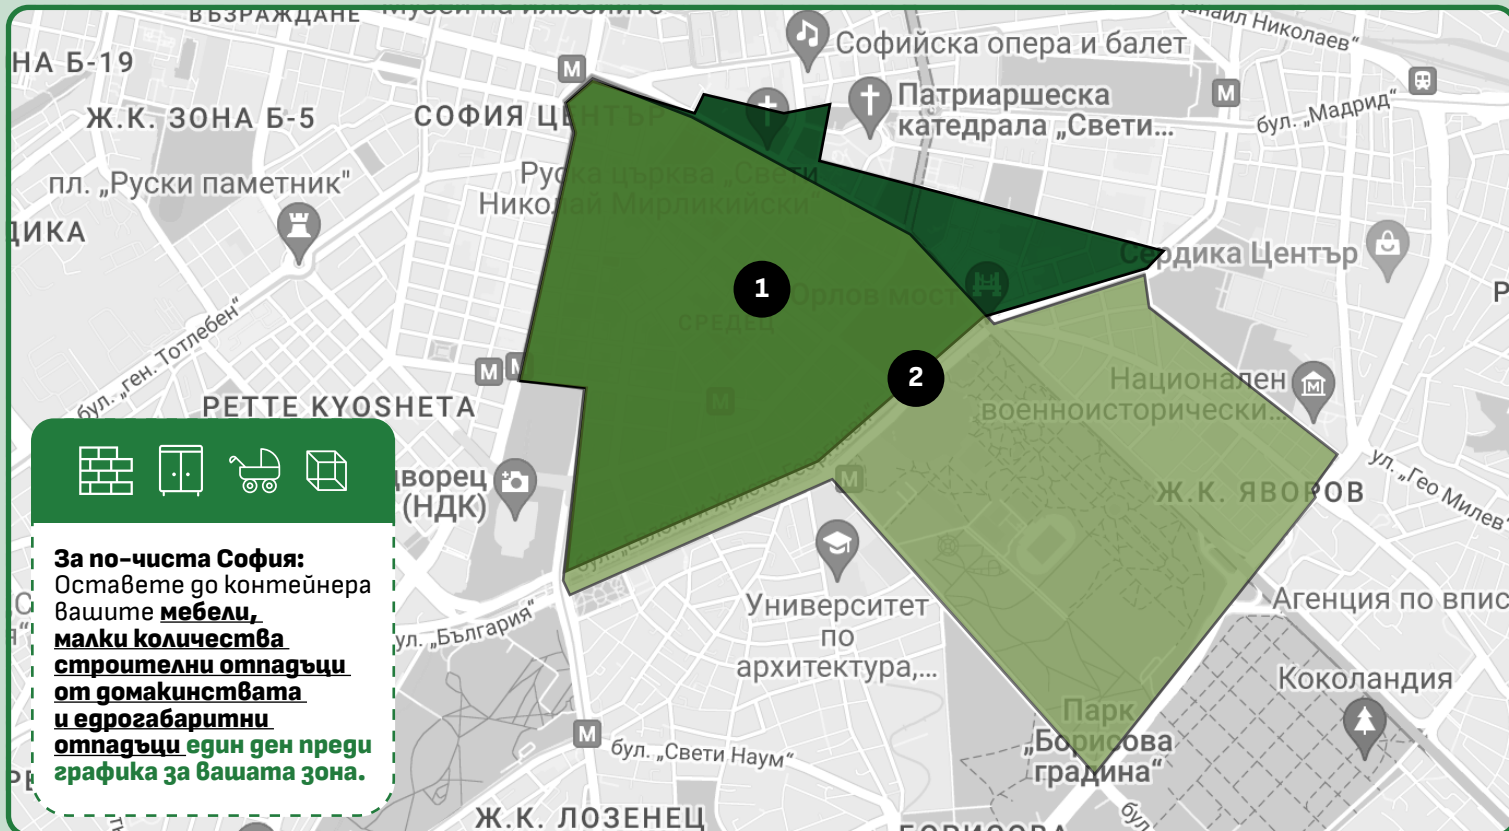

Как и къде да изхвърляме разделно отпадъците

Средец

По график за всяка зона се събират:

Мебели, малки количества строителни отпадъци от домакинствата, детски колички, колела и всички групи едрогабаритни отпадъци.

За по-чиста София:
Оставете го контейнера
ваши **мебели,**
малки количества
строителни отпадъци
от домакинствата
и едрогабаритни
отпадъци един ден преди
графика за вашата зона.

1

**Понеделник, Сряда
Петък и Неделя**

Каре – бул. Витоша,
бул. П. Евтимий, ул. Проф.
Фр. Нансен, бул. Евлоги и Хр.
Георгиеви, ул. Шипка, ул. Париж,
ул. Московска, пл. Батенберг,
пл. Буров, пл. Независимост,
пл. Света Неделя.

2

**Вторник,
Четвъртък и Събота**

Каре – бул. Витоша,
бул. П. Евтимий, ул. Проф.
Фр. Нансен, бул. Евлоги и Хр.
Георгиеви, бул. Драган Цанков,
бул. П. Яворов, бул. М. Еминеску,
ул. Хан Омуртаг, ул. Мизия,
бул. Евлоги и Христо Георгиеви,
бул. Цар Освободител,
пл. Батенберг, пл. Буров,
пл. Независимост,
пл. Света Неделя.

За повече информация +
интерактивна карта и график
waste.sofia.bg

За сигнали и въпроси
02 987 5555

на цената на един градски разговор, понеделник до петък

**ЗЕΛЕНА
СОФИЯ**
столична община