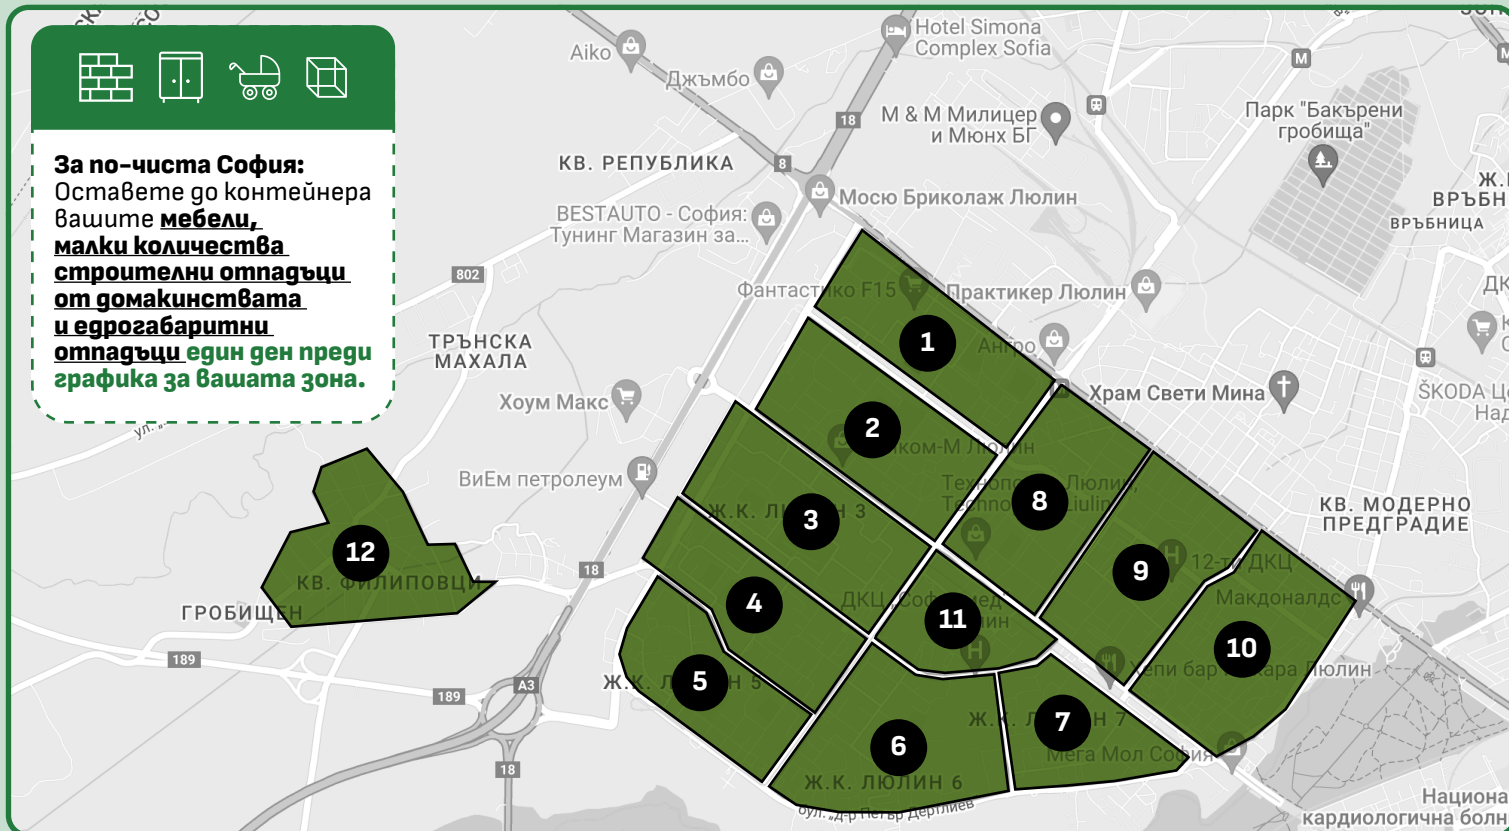

# Люлин

**По график за всяка зона се събират:**

Мебели, малки количества строителни отпадъци от домакинствата, детски колички, колела и всички групи едрогабаритни отпадъци.

**За по-чиста София:**  
Оставете до контейнера вашите **мебели, малки количества строителни отпадъци от домакинствата и едрогабаритни отпадъци един ден преди графика за вашата зона.**

## 1 Понеделник, Вторник и Неделя

**Първи микрорайон** – ул. Цвети Иванов, ул. Арх. Л. Парашкеванов, ул. Тома Георгиев

## 2 Понеделник, Вторник и Неделя

**Втори микрорайон** – ул. 207, ул. М. Савов, бул. Ал. Станишев

## 3 Понеделник, Вторник и Неделя

**Трети микрорайон** – ул. Ицках Грациани, ул. 301, ул. Георги Дражев